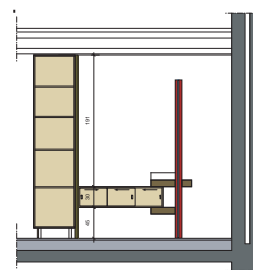

ZICHT A

ZICHT B

THEMA

badkamermeubilair

VISIE

dialogo tussen wassen en douchen uitgemond in een verbeterde ruimte-indeling

BOUWSTENEN

compositie van vlakken, kleuren, volumes en materialen