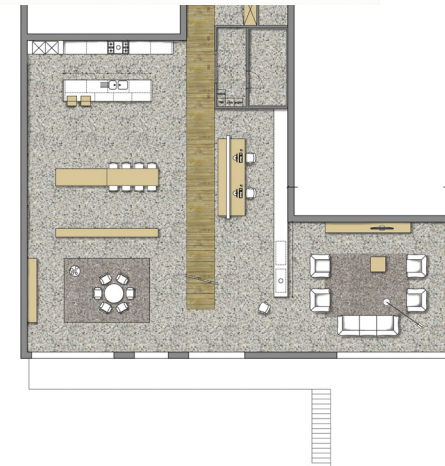

THEMA

open loftconcept - leven en werken op 1 plaats

VISIE

open ruimte visueel in zones gedeeld d.m.v. kleurgebruik en meubilairopstelling

BOUWSTENEN

epoxyvloer - haard in natuursteen - kasten in eik natuur