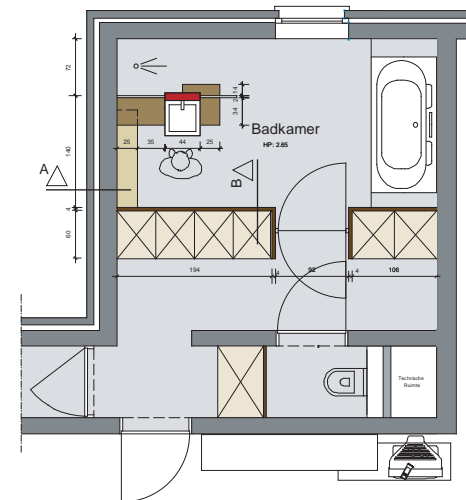

ZICHT A

ZICHT B

THEMA

badkamermeubilair

VISIE

dialogo tussen wassen en douchen uitgemond in een verbeterde ruimte-indeling

BOUWSTENEN

compositie van vlakken, kleuren, volumes en materialen