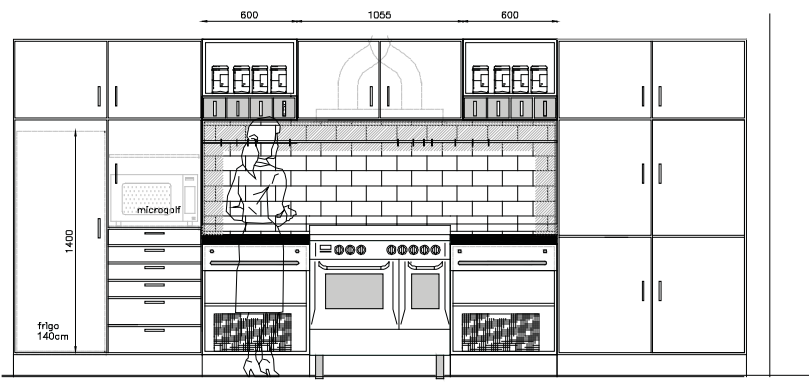

THEMA | totaalinrichting / meubelontwerp jaren '30 woning - Deinze

VISIE | nieuwe ingrepen met notie van de aanwezige details - integratie van nieuwe verwarming

BOUWSTENEN | fineerhout en een "terugkeer" naar behang