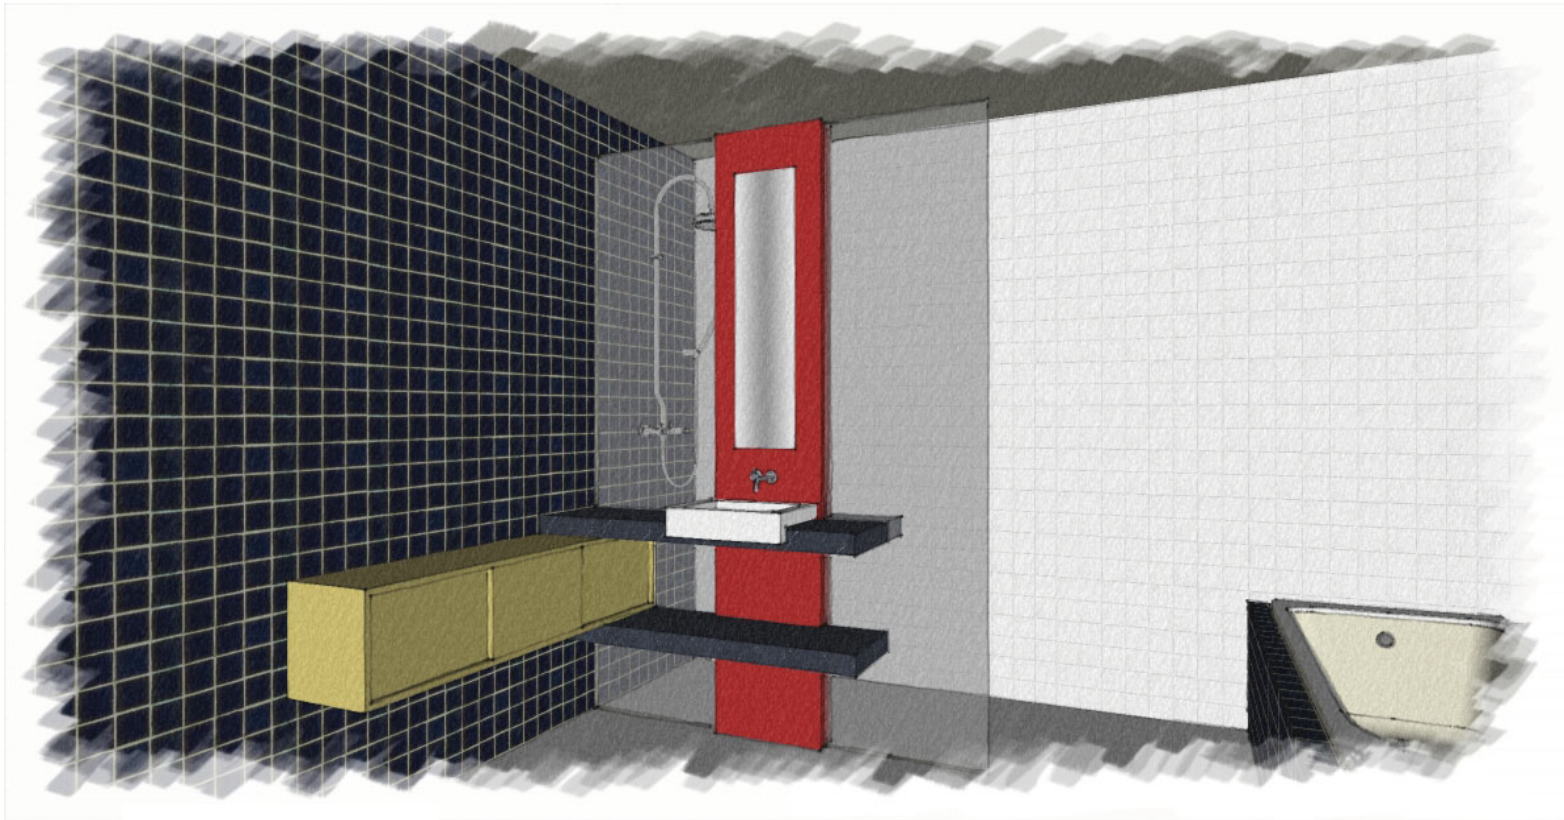

ZICHT A

ZICHT B

THEMA

badkamermeubilair

VISIE

dialogo tussen wassen en douchen uitgemond in een verbeterde ruimte-indeling

BOUWSTENEN

compositie van vlakken, kleuren, volumes en materialen