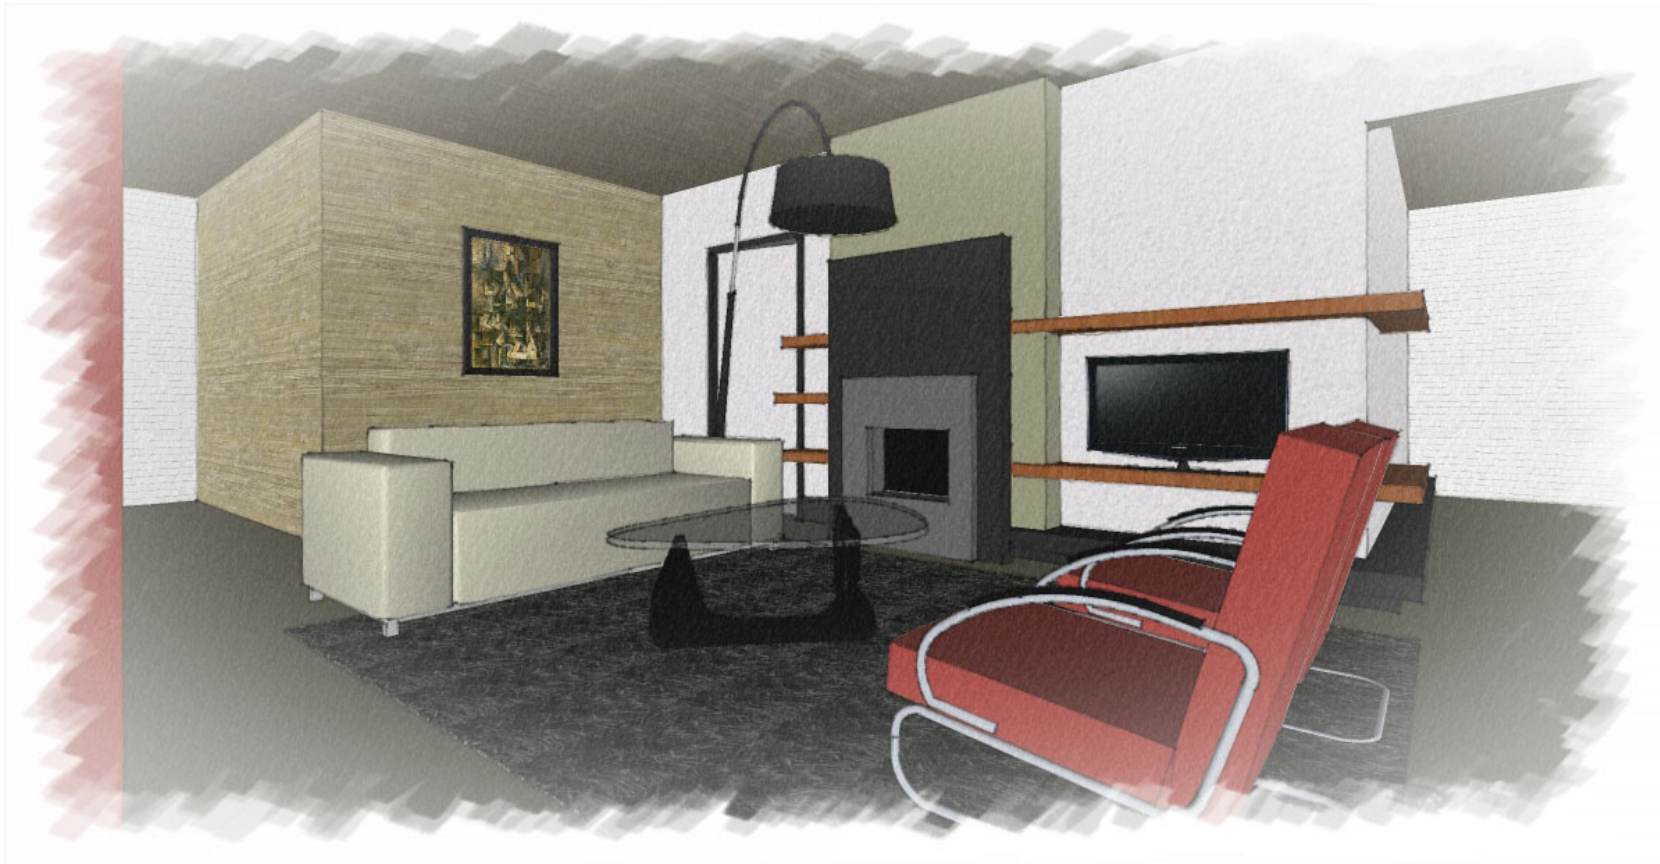

THEMA

inrichting woonkamer particulier

VISIE

sfeer creëren met de juiste meubelkeuze en ontwerpaccenten

BOUWSTENEN

haardwand, legboorden, tapijt, designmeubilair