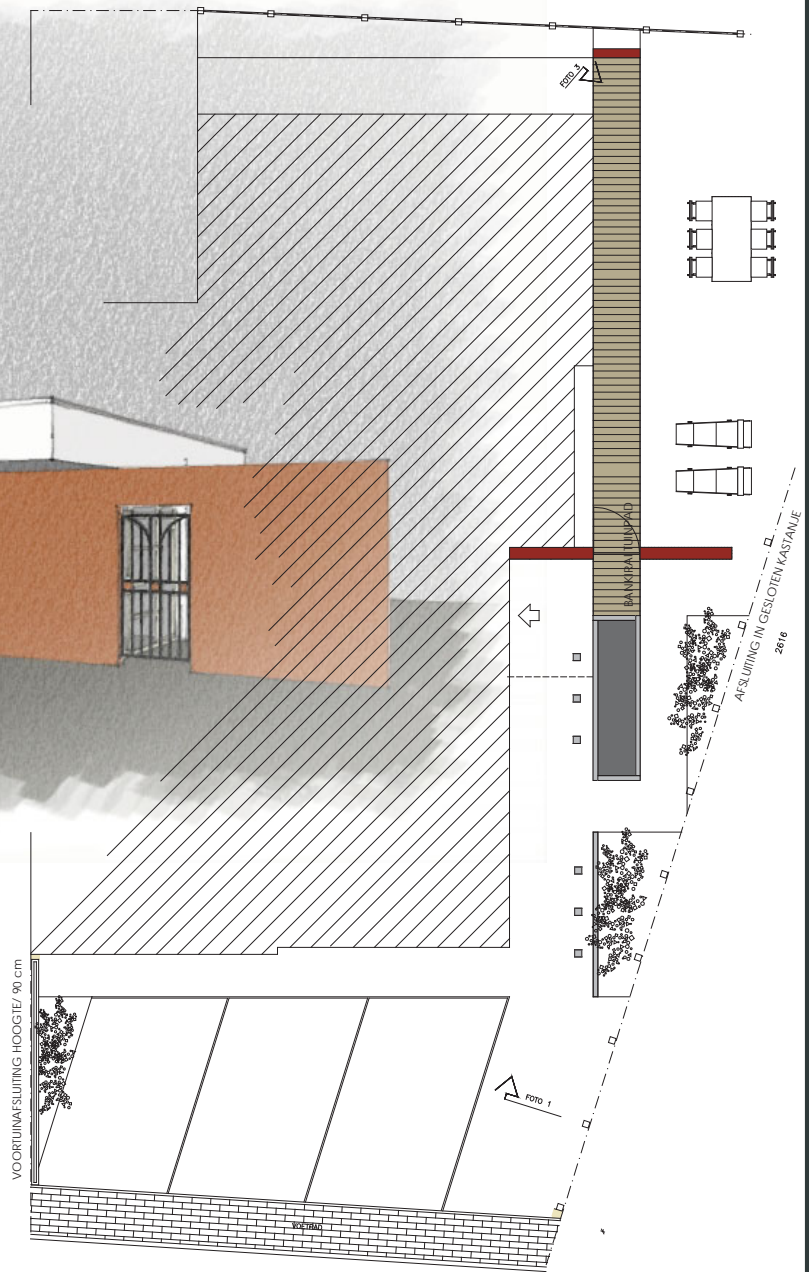

THEMA

gevelontwerp voor woning met modernistische kenmerken

VISIE

toevoegen van typische kenmerken - spelen met "grenzen"

BOUWSTENEN

gevelschilderwerk en schrijnwerk

GRONDPLAN TUINONTWERP