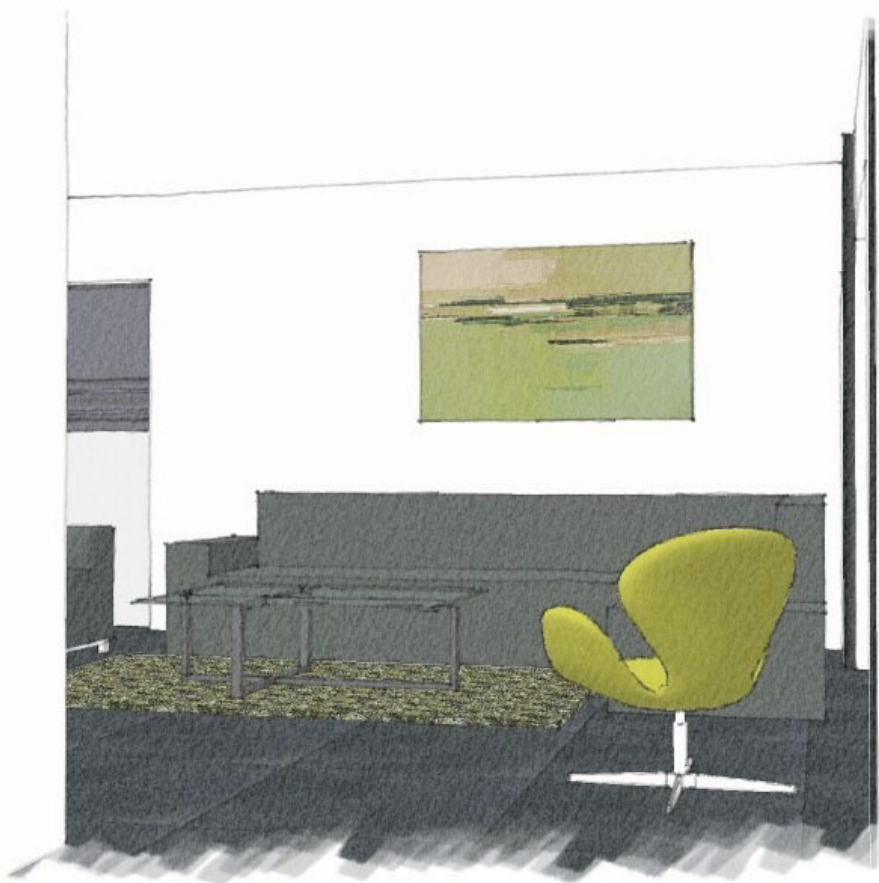

ZICHT A

ZICHT B

THEMA

badkamermeubilair

VISIE

dialogo tussen wassen en douchen uitgemond in een verbeterde ruimte-indeling

BOUWSTENEN

compositie van vlakken, kleuren, volumes en materialen