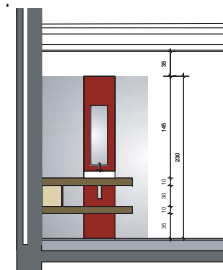

ZICHT A

ZICHT B

THEMA

badkamermeubilair

VISIE

dialogo tussen wassen en douchen uitgemond in een verbeterde ruimte-indeling

BOUWSTENEN

compositie van vlakken, kleuren, volumes en materialen